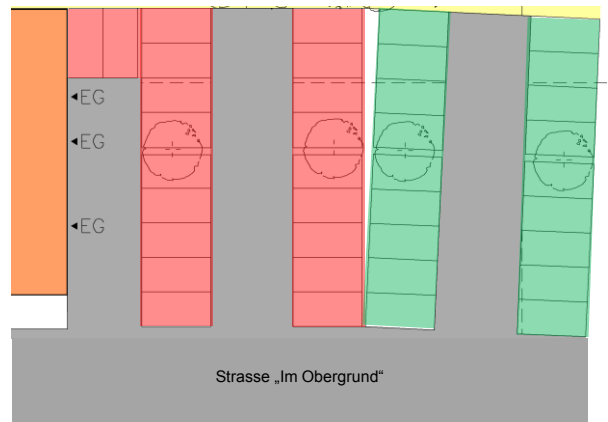

Verpflegung: Es wird an beiden Tagen Frühstücksbrötchen, Mittagessen sowie Kaffee und Kaltgetränke von der FF Hahn zu zivilen Preisen angeboten.

Rauchen: Das Feuerwehrhaus Taunusstein-Hahn ist als öffentliches Gebäude ausgewiesen.
Daher gilt im kompletten Gebäude ein generelles Rauchverbot!