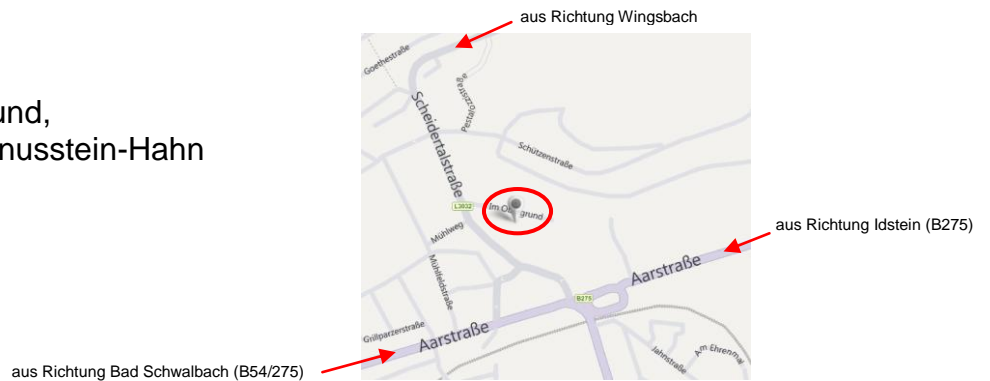

Teilnehmer-Merkblatt für Erste-Hilfe-Ausbildung in Taunusstein-Hahn

Anfahrt: Im Obergrund,
65232 Taunusstein-Hahn

In der Strasse „Im Obergrund“ gilt eine Geschwindigkeitsbegrenzung von 30 km/h. Diese ist zu beachten (Kindergarten)!