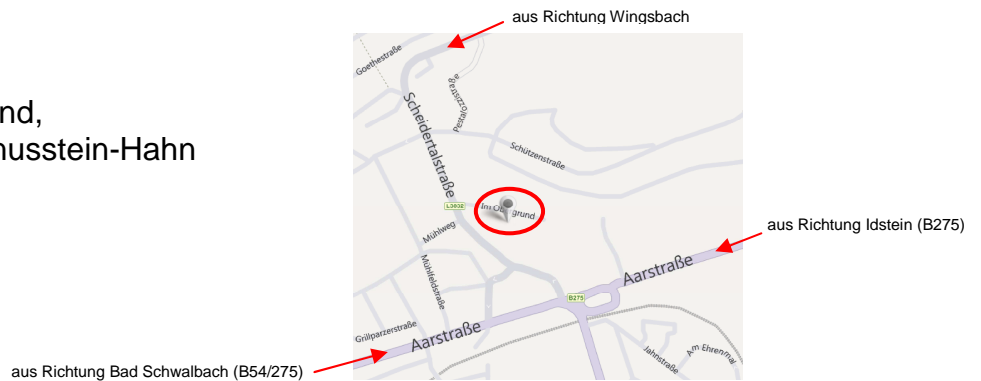

Teilnehmer-Merkblatt für Truppführer-Ausbildung in Taunusstein-Hahn

Anfahrt: Im Obergrund,
65232 Taunusstein-Hahn

In der Strasse „Im Obergrund“ gilt eine Geschwindigkeitsbegrenzung von 30 km/h. Diese ist zu beachten (Kindergarten)!