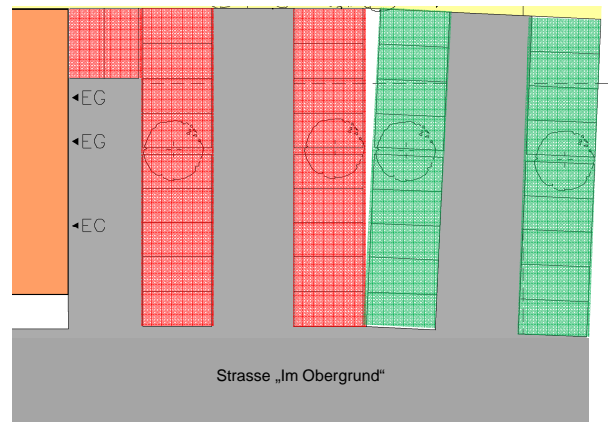

Verpflegung: Es wird an allen Tagen eine Verpflegung sowie Kaffee und Kaltgetränke von der FF Hahn zu zivilen Preisen angeboten. An den Samstagen wird ein Mittagessen gemeinsam eingenommen.

Rauchen: Das Feuerwehrhaus Taunusstein-Hahn ist als öffentliches Gebäude ausgewiesen. Daher gilt im kompletten Gebäude ein generelles Rauchverbot!